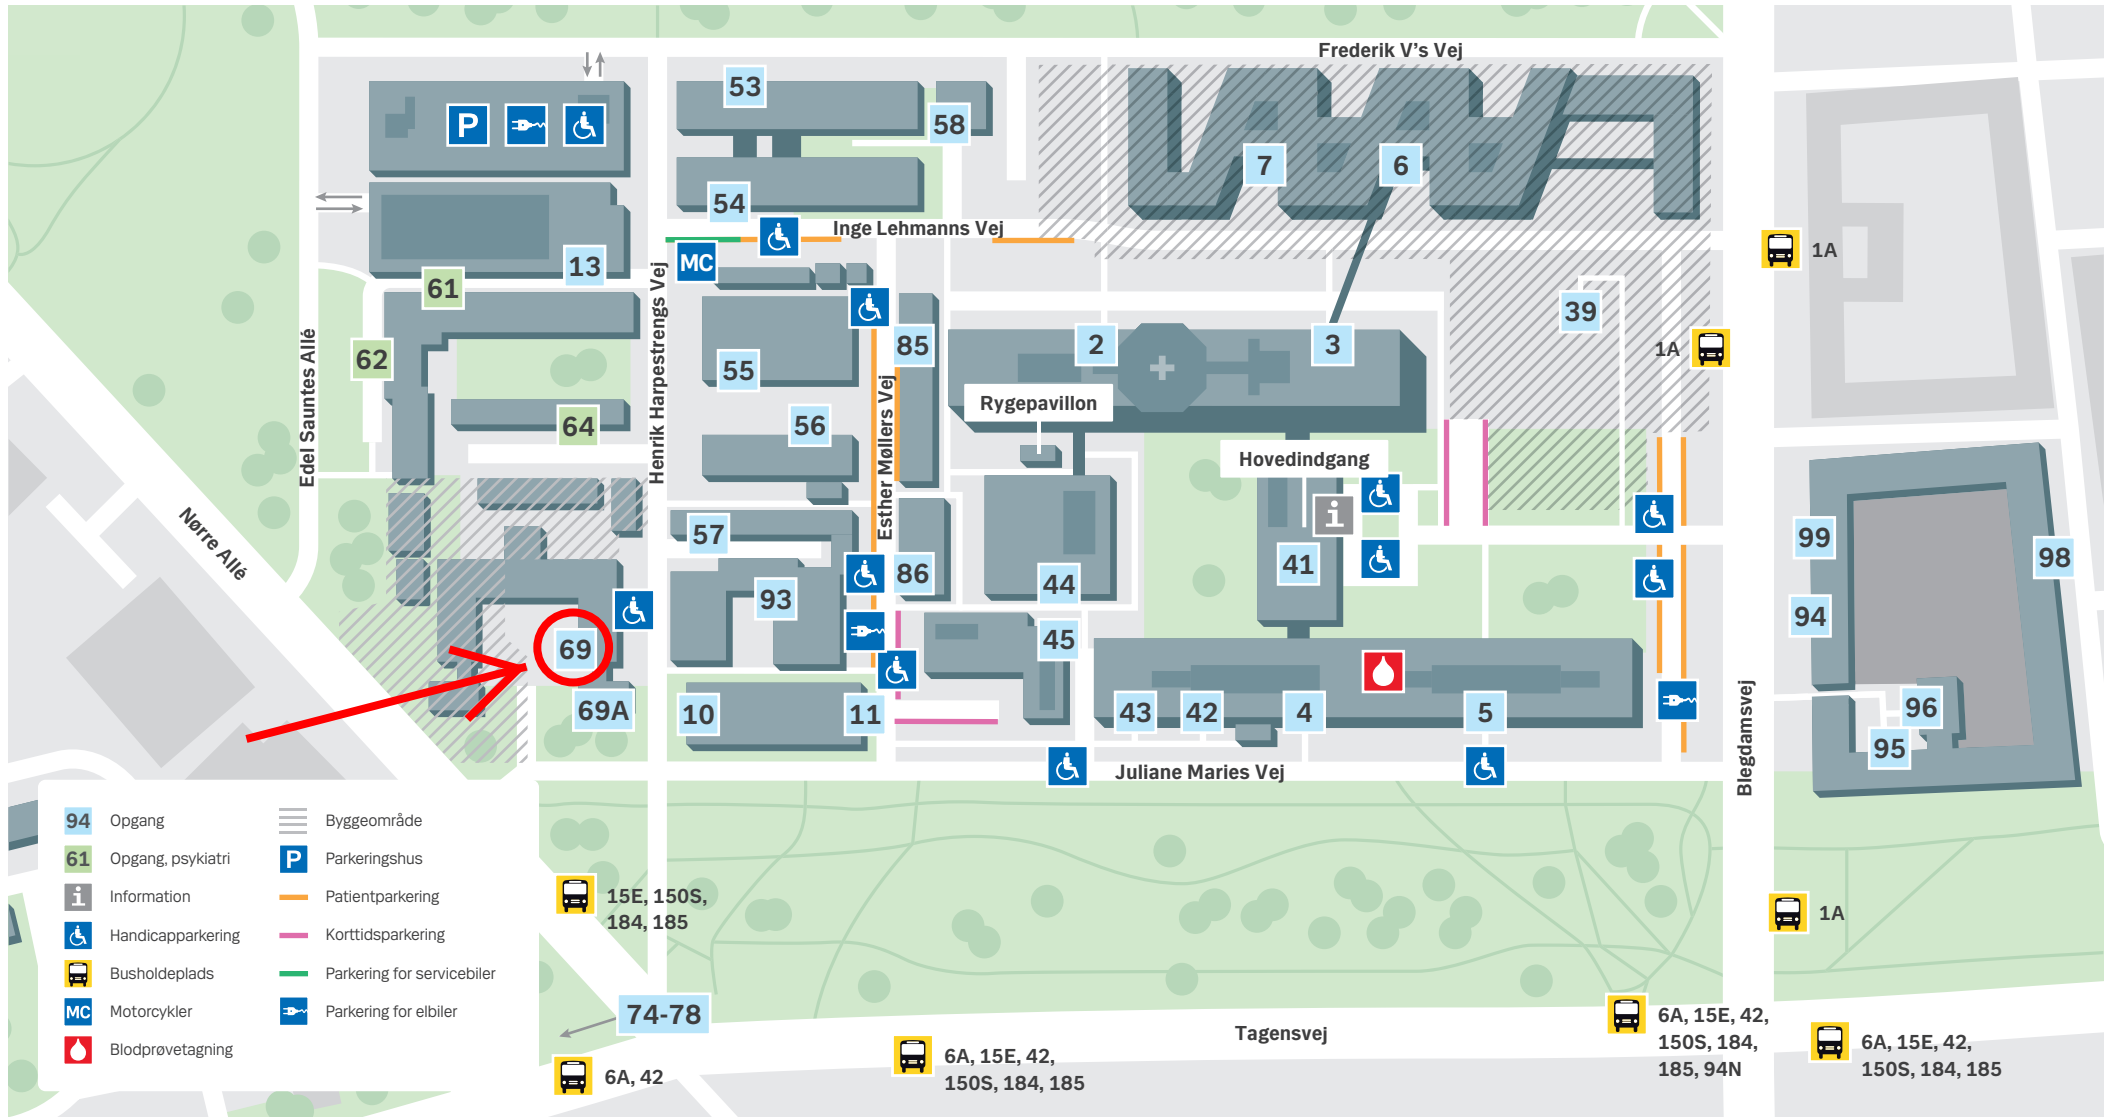

Address of venue:

The Rockefeller Complex, Rigshospitalet
 Juliane Maries Vej 28, DK-2100 Copenhagen
 Entrance 69, section 6911, 1st floor
<http://map.krak.dk/m/CRvHZ>

Sådan finder du rundt:

Rigshospitalet er opdelt i afsnit. Hvert afsnit har et 4-cifret nummer, som angiver den præcise adresse.

Afsnit 3072 ligger i:

3 – 07 – 2

Opgang - etage - sektion

Afsnit 7601 ligger i:

76 – 0 – 1

Opgang - etage - sektion

**Parkering på hospitalets område**

På hverdage mellem kl. 06.30 – 14.45 er der begrænset muligheder for parkering.

Hold øje med p-skilte på området.

Patientparkering

Er du ambulans patient med en samlet behandlingstid på over 2 timer, kan du få en én-dagsbillet og parkere, hvor der er skiltet med patientparkering.

Billetten udleveres af ambulatoriet og gælder også i Parkeringshuset på Frederiks V's Vej.

→ Læs mere på www.rigshospitalet.dk/transport

Parkeringsafgift

Der går p-vagter på området. Overtrædes p-reglerne kan det medføre en p-afgift. Hospitalet kan ikke refundere denne udgift.

Offentlige veje

Juliane Maries Vej, Frederik V's Vej, Edel Sauntes Allé og Blegdamsvej hører under Københavns kommune og du skal betale for parkering.